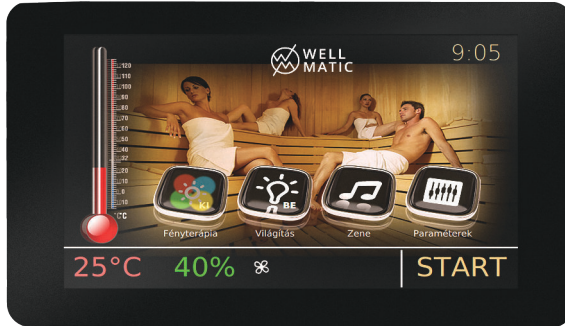

AZ EGÉSZ WELLNESS EGYSÉG IRÁNYÍTÁSA EGY KÉZBEN?

WELLMATIC ÉRINTŐKÉPERNYŐS SAUNA & WELLNESS VEZÉRLŐ

- 7"-os kijelző, kapacitív érintőpanellel
- Modern, prémium megjelenés
- Egyszerre több kabin és egyéb wellness egység vezérlése
- Testreszabható grafikus szoftver

- egy eszközzel akár 8 wellness egység egyidejű vezérlése
- előfűtési idő beállítása
- hőmérséklet és páratartalom szabályozás
- kabinszellőztetés és szárítás
- infra panelek egymástól független kapcsolása
- padló-, fal- és padfűtés kapcsolás
- világítások és hangulatfények kezelése
- hang- és zenelejátszás (pendrive/bluetooth)
- illó olajok permetezése

RUGALMAS VEZÉRELHETŐSÉG

- Manuális módon
- Időponthoz kötve
- Külső környezeti tényezők hatására

KONFIGURÁLHATÓ GRAFIKUS SZOFTVER, MODERN DESIGN

- többnyelvű felület
- 7"-os kijelző, kapacitív érintőpanel
- süllyesztett kivitel
- személyre szabható logó és háttérkép
- könnyen kezelhető, testre szabható felhasználói menü
- egyedi igények kielégítése
- rejtett szerviz menü (csak az arra jogosultaknak)